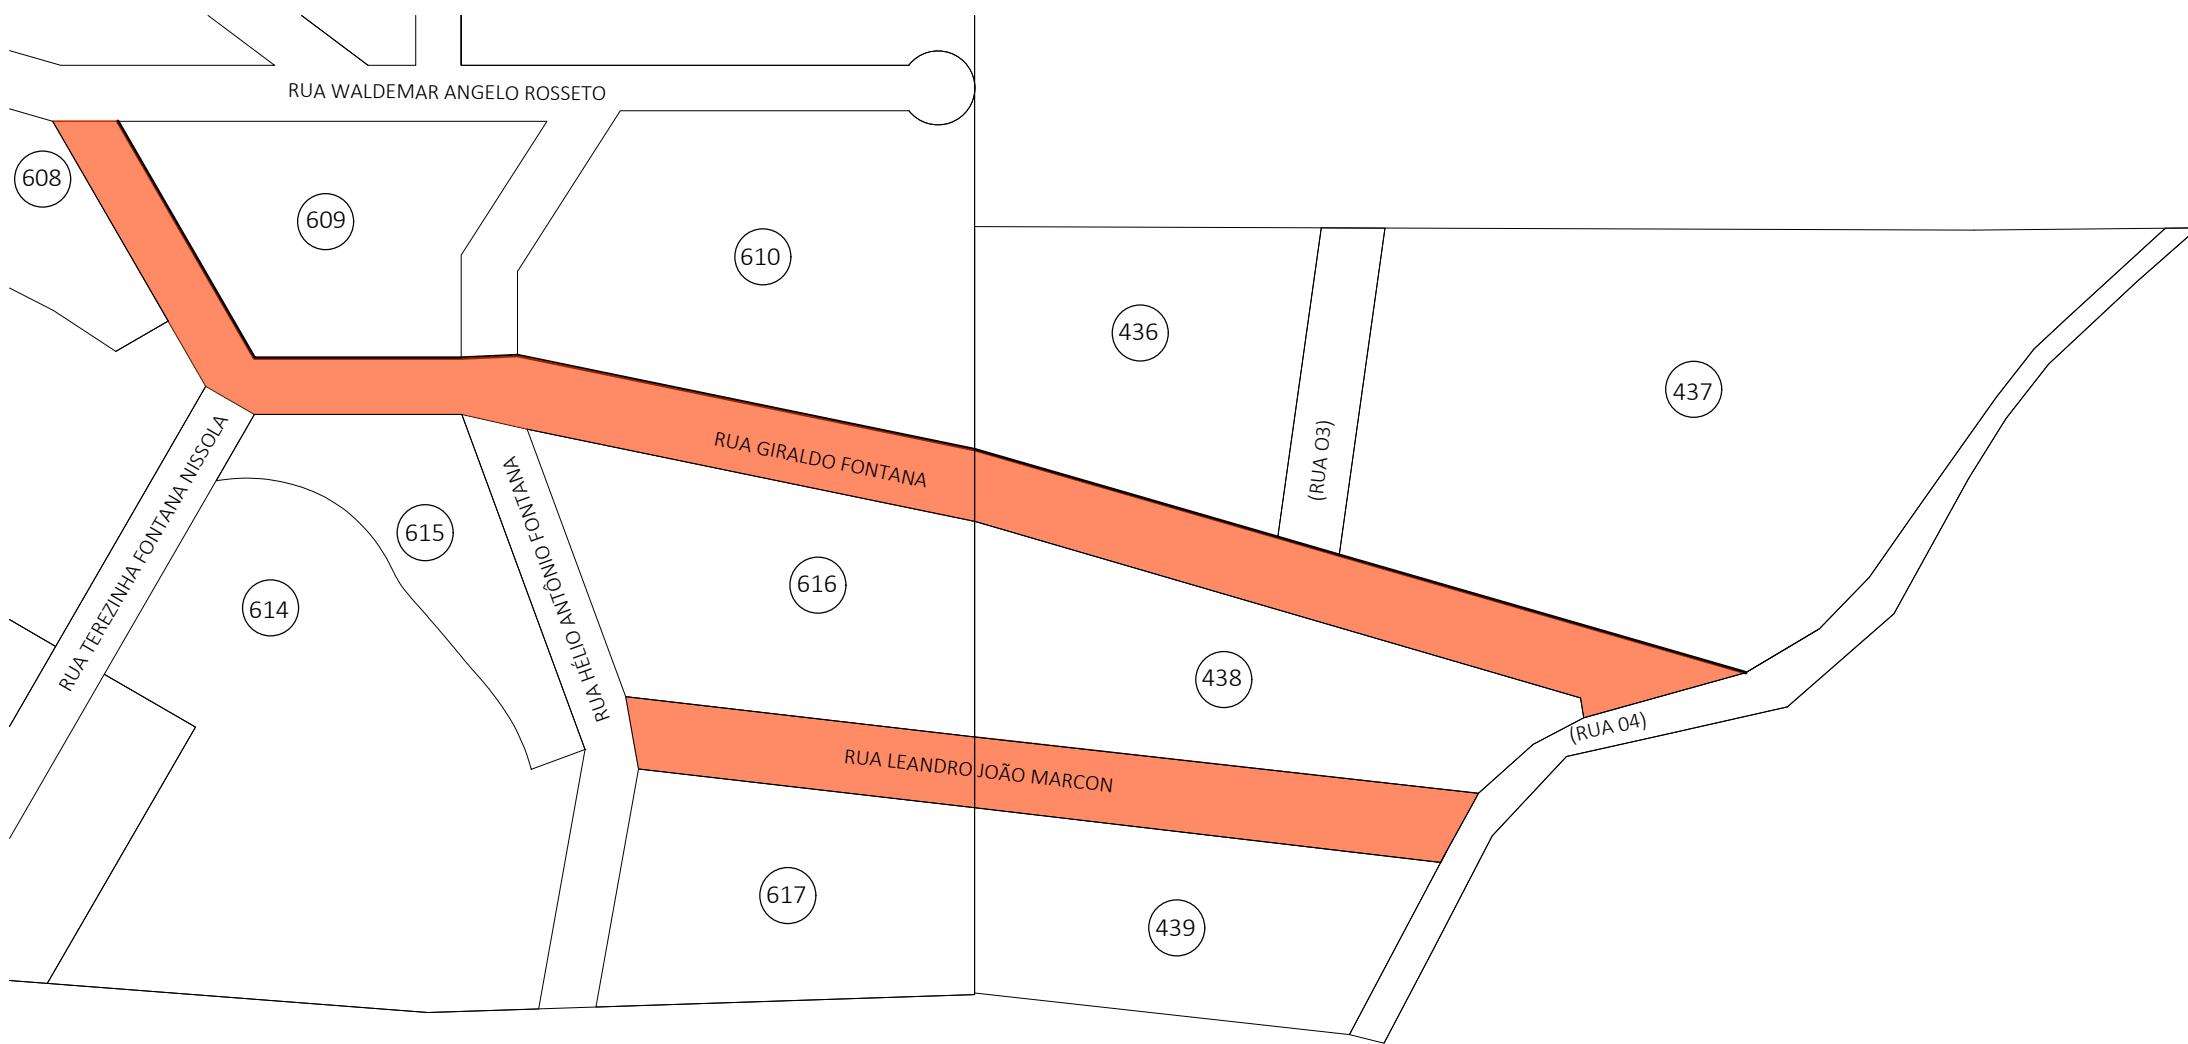

MAPA – LOCALIZAÇÃO

MUNICÍPIO DE
**FLORES
DA CUNHA**
Estado do Rio Grande do Sul

RUA LEANDRO JOÃO MARCON
RUA GIRALDO FONTANA